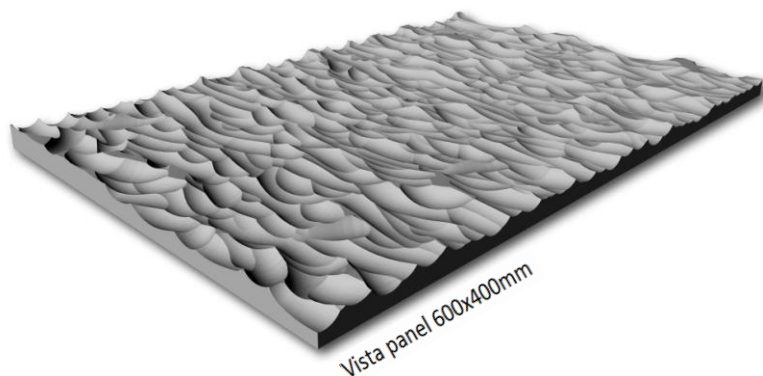

REFERENCIA PD005 BALTIC
DESCRIPCIÓN Panel decorativo

Vista panel 2400x1200mm

CARACTERÍSTICAS GENERALES

Materiales de base	MDF Hidrófugo D-s2,d0 MDF Ignifugo B-s2,d0 (núcleo rojo o natural) MDF Coloreado en masa D-s2,d0 Contrachapado
Espesores (mm)	22mm (MDF) Para otros materiales y espesores, consultar
Profundidad mecanización (mm)	13,5
Peso medio aprox. (kg/m ²)	17,5 (MDF 22mm)
Formatos (mm)	Según proyecto. Dimensión máxima 3000x1500
Acabado final	Sin acabado Barnizada Lacado color RAL / NCS Para otros acabados, consultar

APLICACIONES

Revestimiento muros

Sin mecanización 

Ranura 