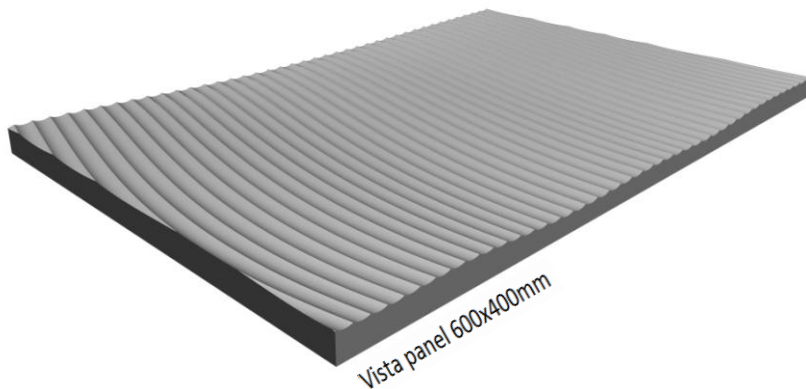

**REFERENCIA** PD007 DUNA  
**DESCRIPCIÓN** Panel decorativo

**CARACTERÍSTICAS GENERALES**

**Materiales de base** MDF Hidrófugo D-s2,d0  
MDF Ignifugo B-s2,d0 (núcleo rojo o natural)  
MDF Coloreado en masa D-s2,d0  
Contrachapado

Vista panel 2400x1200mm

**Espesores (mm)** 22mm (MDF)  
Para otros materiales y espesores, consultar

**Profundidad mecanización (mm)** 12,0

**Peso medio aprox. (kg/m²)** 17,5 (MDF 22mm)

**Formatos (mm)** Según proyecto. Dimensión máxima 3000x1500