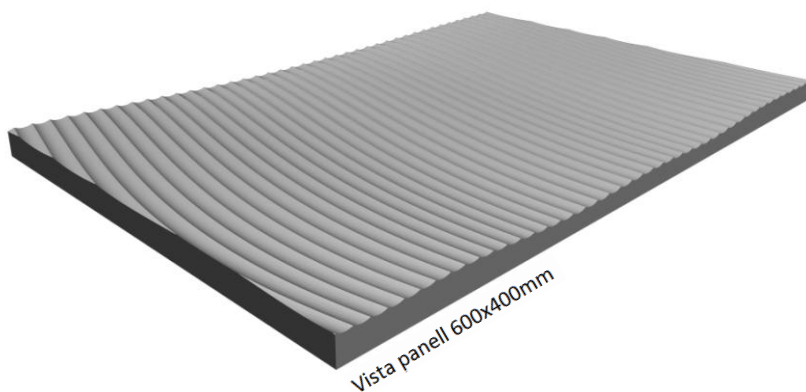

**REFERÈNCIA** PD007 DUNA  
**DESCRIPCIÓ** Panell decoratiu

Vista panell 2400x1200mm

### **CARACTERÍSTIQUES GENERALS**

Material de base	MDF Hidròfug D-s2,d0 MDF Ignífug B-s2,d0 (nucli vermell o natural) MDF Colorejat en massa D-s2,d0 Contraxapat
Espessor (mm)	22mm (MDF). Per altres materials y gruixos, consultar
Profunditat de mecanització (mm)	12,0
Pes mig aprox. (kg/m <sup>2</sup> )	17,5 (MDF 22mm)
Format (mm)	Segons projecte. Dimensió màxima 3000x1500
Acabat final	Sense acabat                      Envernissat                      Lacat a color RAL Per altres acabats, consultar

### **ALTRES OPCIONS**

Panell corbable, segons espessor (consultar)