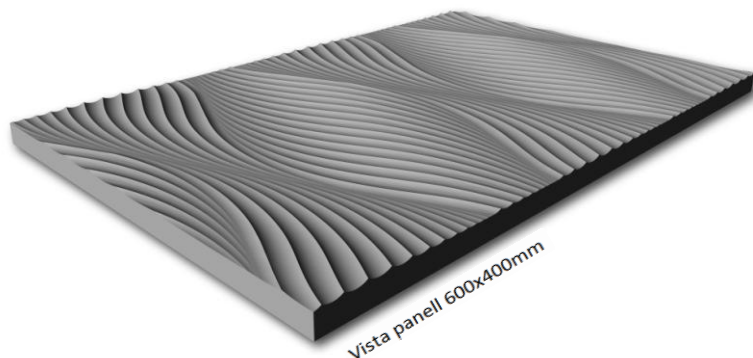

REFERÈNCIA PD009 SOFT
DESCRIPCIÓ Panell decoratiu

Vista panell 2400x1200mm

CARACTERÍSTIQUES GENERALS

Material de base	MDF Hidròfug D-s2,d0 MDF Ignífug B-s2,d0 (nucli vermell o natural) MDF Colorejat en massa D-s2,d0 Contraxapat
Espressor (mm)	De 12mm a 22mm (MDF). Per altres materials y gruixos, consultar
Profunditat de mecanització (mm)	3,0
Pes mig aprox. (kg/m²)	9,5 (MDF 12mm) 17,5 (MDF 22mm)
Format (mm)	Segons projecte. Dimensió màxima 3000x1500
Acabat final	Sense acabat Envernissat Lacat a color RAL Per altres acabats, consultar

APLICACIONS

Revestiment de parets

Revestiment de sostres

Sense mecanitzat

Semi ocult

Ranurat

Ocult registrable v6

ALTRES OPCIONS

Panell corbable, segons espressor (consultar)