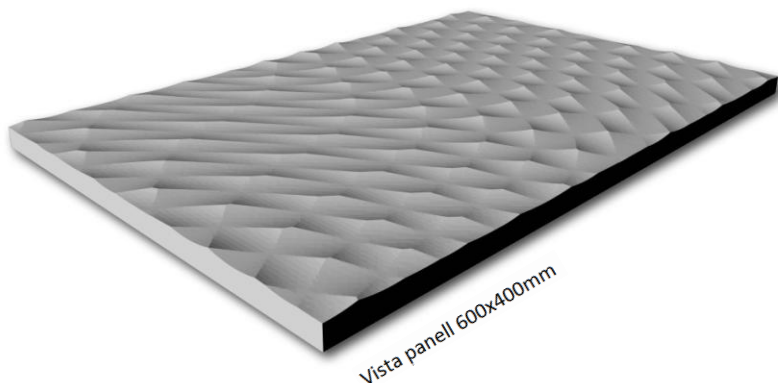

REFERÈNCIA PD017 PUNXA
DESCRIPCIÓ Panell decoratiu

Vista panell 2400x1200mm

CARACTERÍSTIQUES GENERALS

Material de base	MDF Hidròfug D-s2,d0 MDF Ignífug B-s2,d0 (nucli vermell o natural) MDF Colorejat en massa D-s2,d0 Contraxapat
Espressor (mm)	De 16mm a 22mm (MDF). Per altres materials y gruixos, consultar
Profunditat de mecanització (mm)	4,0
Pes mig aprox. (kg/m ²)	12,5 (MDF 16mm) 17,5 (MDF 22mm)
Format (mm)	Segons projecte. Dimensió màxima 3000x1500
Acabat final	Sense acabat Envernissat Lacat a color RAL Per altres acabats, consultar

APLICACIONS

Revestiment de parets

Revestiment de sostres

ALTRES OPCIONS

Panell corbable, segons espessor (consultar)