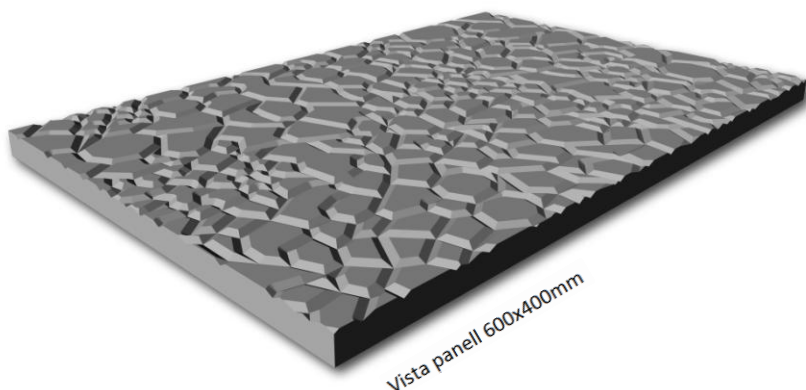

REFERÈNCIA PD018 ROC
DESCRIPCIÓ Panell decoratiu

CARACTERÍSTIQUES GENERALS

Material de base	MDF Hidròfug D-s2,d0 MDF Ignífug B-s2,d0 (nucli vermell o natural) MDF Colorejat en massa D-s2,d0 Contraxapat
Esessor (mm)	De 12mm a 22mm (MDF). Per altres materials y gruixos, consultar
Profunditat de mecanització (mm)	3,0
Pes mig aprox. (kg/m ²)	9,5 (MDF 12mm) 17,5 (MDF 22mm)
Format (mm)	Segons projecte. Dimensió màxima 3000x1500
Acabat final	Sense acabat Envernissat Lacat a color RAL Per altres acabats, consultar

Vista panell 2400x1200mm

APLICACIONS

	Revestiment de parets	Revestiment de sostres
Sense mecanitzat		Semi ocult 
Ranurat		Ocult registrable v6 