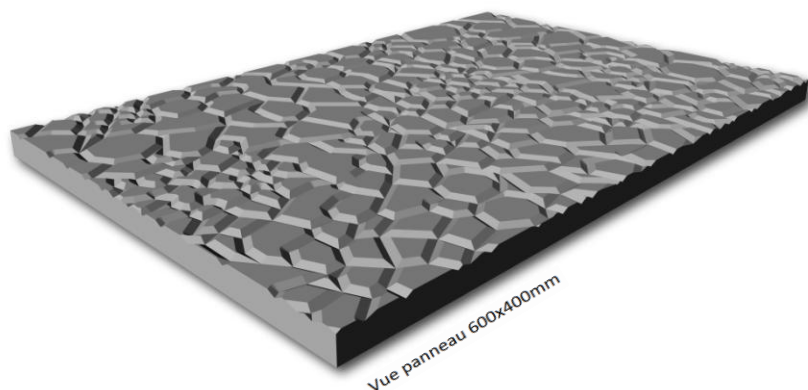

**REFERENCE** PD018 ROC  
**DESCRIPTION** Panneaux décoratifs

**CARACTERISTIQUES GENERALES**

Matériaux de base	MDF hydrofugé D-s2,d0 MDF ignifugé B-s2,d0 (couleur rouge ou naturel) MDF teinté dans la masse D-s2,d0 Contreplaqué
Epaisseur (mm)	De 12mm a 22mm (MDF) Pour d'autres matériaux et épaisseurs, nous consulter
Profondeur d'usinage (mm)	3,0
Poids approximatif (kg/m <sup>2</sup> )	9,5 (MDF 12mm) 17,5 (MDF 22mm)
Formats (mm)	Selon projet. Dimension maximum 3000x1500
Finition	Sans finition                      Vernis                      Laque sur carte RAL / NCS Pour d'autres finitions, nous consulter

Vue panneau 2400x1200mm

**APLICACION**

Revêtement de murs

Revêtement de plafonds

Sans usinage

Semi caché

Rainuré

Caché amovible V6

**AUTRES OPTIONS**

Panneau cintrable, selon l'épaisseur (consulter)