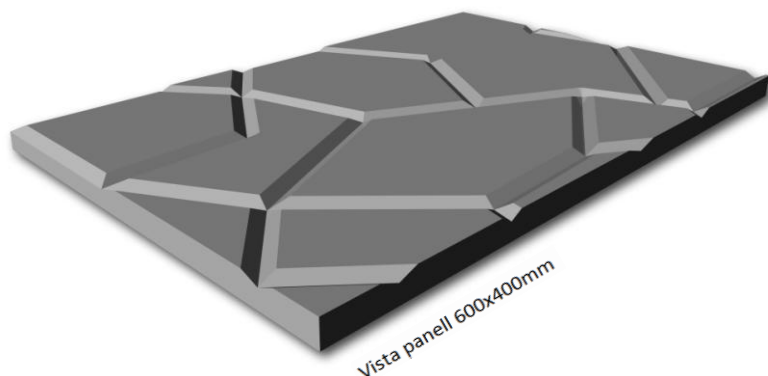

**REFERÈNCIA** PD031 ROC X2  
**DESCRIPCIÓ** Panell decoratiu

Vista panell 2400x1200mm

**CARACTERÍSTIQUES GENERALS**

Material de base	MDF Hidròfug D-s2,d0 MDF Ignífug B-s2,d0 (nucli vermell o natural) MDF Colorejat en massa D-s2,d0 Contraxapat
Espressor (mm)	De 16mm a 22mm (MDF). Per altres materials y gruixos, consultar
Profunditat de mecanització (mm)	6,0
Pes mig aprox. (kg/m²)	12,5 (MDF 16mm) 17,5 (MDF 22mm)
Format (mm)	Segons projecte. Dimensió màxima 3000x1500
Acabat final	Sense acabat                      Envernissat                      Lacat a color RAL Per altres acabats, consultar

**APLICACIONS**

	Revestiment de parets	Revestiment de sostres
Sense mecanitzat		Semi ocult 
Ranurat		Ocult registrable v6 