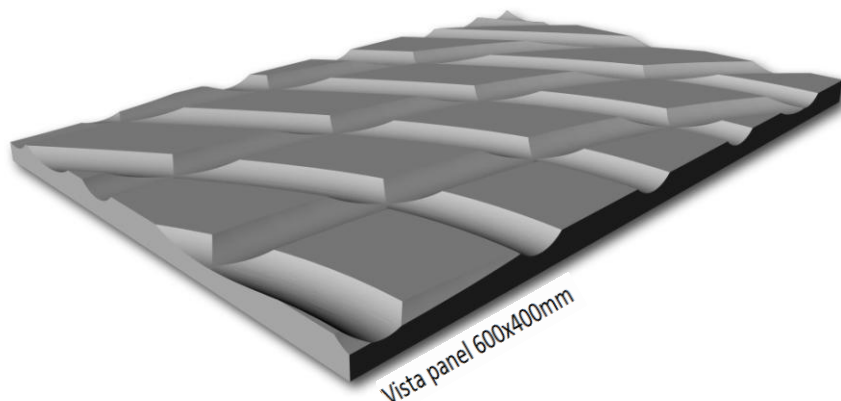

REFERENCIA PD032 PUNXA X2
DESCRIPCIÓN Panel decorativo

Vista panel 2400x1200mm

CARACTERÍSTICAS GENERALES

Materiales de base MDF Hidrófugo D-s2,d0
MDF Ignífugo B-s2,d0 (núcleo rojo o natural)
MDF Coloreado en masa D-s2,d0
Contrachapado

Espesores (mm) De 19mm a 22mm (MDF)
Para otros materiales y espesores, consultar

Profundidad mecanización (mm) 8,0

Peso medio aprox. (kg/m²) 15,0 (MDF 19mm)
17,5 (MDF 22mm)

Formatos (mm) Según proyecto. Dimensión máxima 3000x1500

Acabado final Sin acabado Barnizada Lacado color RAL / NCS
Para otros acabados, consultar

APLICACIONES

Revestimiento muros

Sin mecanización 

Ranura 