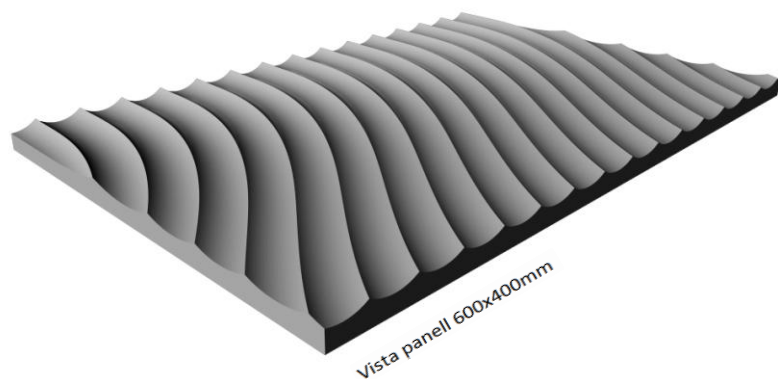

REFERÈNCIA PD033 DESERT
DESCRIPCIÓ Panell decoratiu

Vista panell 2400x1200mm

CARACTERÍSTIQUES GENERALS

Material de base	MDF Hidròfug D-s2,d0 MDF Ignífug B-s2,d0 (nucli vermell o natural) MDF Colorejat en massa D-s2,d0 Contraxapat
Esessor (mm)	De 19mm a 22mm (MDF). Per altres materials y gruixos, consultar
Profunditat de mecanització (mm)	7,5
Pes mig aprox. (kg/m ²)	15,0 (MDF 19mm) 17,5 (MDF 22mm)
Format (mm)	Segons projecte. Dimensió màxima 3000x1500
Acabat final	Sense acabat Envernissat Lacat a color RAL Per altres acabats, consultar

APLICACIONS

Revestiment de parets

Sense mecanitzat	
Ranurat	