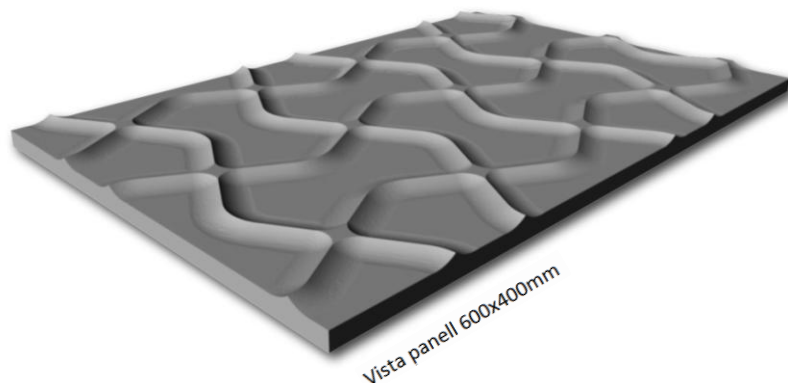

REFERÈNCIA PD020 BOWTIE
DESCRIPCIÓ Panell decoratiu

CARACTERÍSTIQUES GENERALS

Material de base	MDF Hidròfug D-s2,d0 MDF Ignífug B-s2,d0 (nucli vermell o natural) MDF Colorejat en massa D-s2,d0 Contraxapat
Espressor (mm)	De 19mm a 22mm (MDF). Per altres materials y gruixos, consultar
Profunditat de mecanització (mm)	10,0
Pes mig aprox. (kg/m ²)	15,0 (MDF 19mm) 17.5 (MDF 22mm)
Format (mm)	Segons projecte. Dimensió màxima 3000x1500
Acabat final	Sense acabat Envernissat Lacat a color RAL Per altres acabats, consultar

APLICACIONS

Revestiment de parets

ALTRES OPCIONS

Panell corbable, segons espessor (consultar)