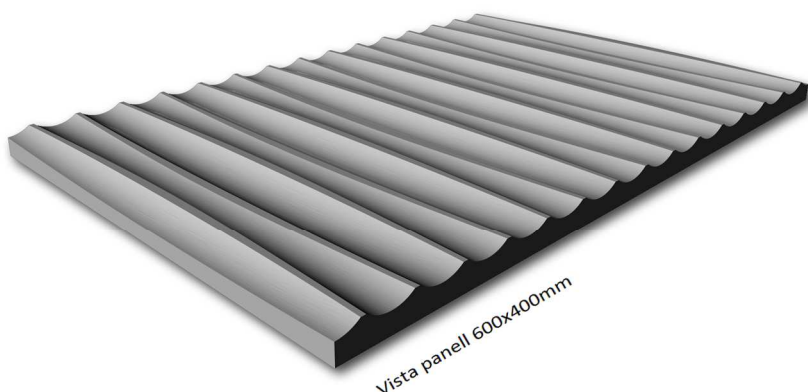

REFERÈNCIA PD034 TRAMA
DESCRIPCIÓ Panell decoratiu

CARACTERÍSTIQUES GENERALS

Material de base
MDF Hidròfug D-s2,d0
MDF Ignífug B-s2,d0 (nucli vermell o natural)
MDF Colorejat en massa D-s2,d0
Contraxapat